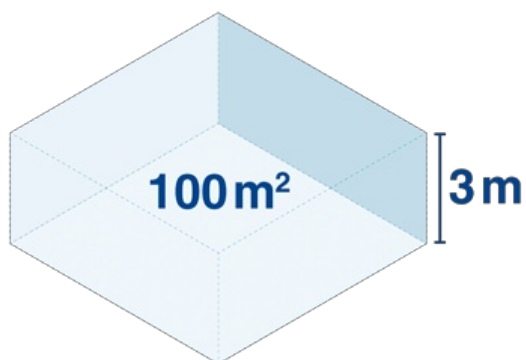

MINIMAL SMITTERISIKO

TROX's to-trinns filtersystem renser luften og filtrerer vekk over 99,95% av alle aerosoler. Aerosoler som også kan være forurenset med virus. Det svært effektive H13 HEPA-filteret brukes til dette formålet, HEPA-filter blir ofte brukt til luftrensing i operasjonssaler.

Ettersom virus blir inaktive etter relativt kort tid, er det ikke nødvendig med termisk eller UV etterbehandling.

H13 ELLER H14: HVILKET FILTER ER BEST?

I STORE ROM OGSÅ

TROX AIR PURIFIER kan filtrere opp til 1600 m³ luft i løpet av en time. Ingen andre enheter i denne klassen overgår den! Dette betyr at en enkelt TROX AIR PURIFIER er tilstrekkelig til å fjerne nesten alle aerosoler fra store rom, og til og med fra restauranter og konferanserom.