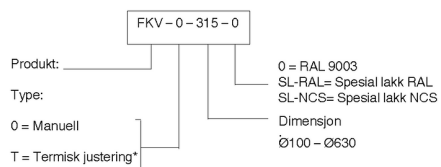

Bestillingskode FKV

*kun i RAL 9003,9005,9006 og 9010

Eksempel:

FKV med manuell regulering, dimensjon
Ø315, lakkert RAL 9003, glans 30

HURTIGVALG, FKV

Dim.	m³/h			
	25 dB (A)	30 dB (A)	35 dB(A)	40 dB(A)
100	63	84	105	127
125	110	151	187	228
160	181	241	301	361
200	301	402	502	602
250	484	645	806	968
315	785	1044	1307	1569
400	1267	1692	2113	2539
500	2012	2682	3352	4026
630	3233	4309	5386	6467

Tabell 1, Hurtigvalg FKV i kanalende