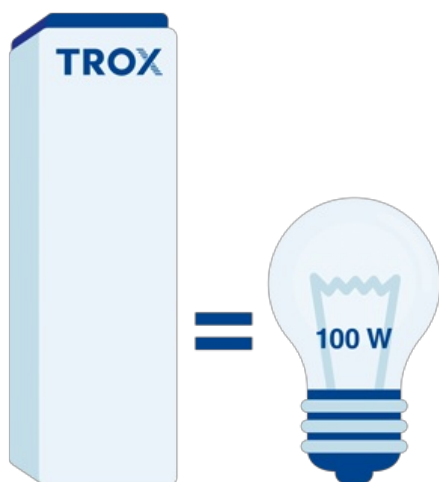

I motsetning til konvensjonelle flate filterplater er filterpanelet i TROX AIR PURIFIER formet som belgen på et trekkspill. Som et resultat av dette har enheten et totalt filterareal på 47 m².

Takket være størrelsen og det innebygde forfilteret, kan HEPA-filteret brukes lenger, og selv med kontinuerlig drift, trenger det bare å byttes ut etter flere års bruk

Lavt strømforbruk

Du kan bruke TROX AIR PURIFIER hele dagen uten å nøle. Dette fordi enheten har svært lite strømforbruk til tross for høy ytelse. Takket være energieffektive motorer og store filtreringsoverflater, bruker enheten i gjennomsnitt mindre enn en 100 W lyspære.

Be om tilbud

Customer no *

Email *

Company

Customer no

Name