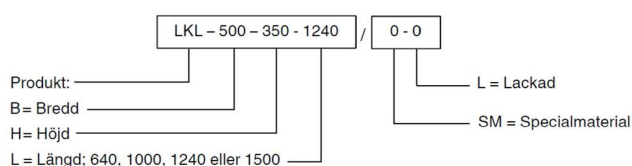

LKL

- Enkel att montera
- Lågbyggande
- Ingår i datorprogrammet "Lyddempervalg"

ANVÄNDNING

LKL är en rektangulär ljuddämpare för montage i rektangulära kanalsystem.

Utförande

LKL består av ett rektangulärt plåthölje med en invändigt monterad ljudbaffel. I ändarna är gejdlist monterad LKL levereras i höjder från 150 mm t.o.m. 400 mm med intervaller på 50 mm. LKL finns i längderna 640, 1000, 1240 och 1500 mm. LKL håller täthetsklass B.

TEKNISK INFORMATION

Exempel

LKL-500-350-1240 / 0-0

Förklaring:

LKL, bredd 500, höjd 350 och längd 1240.

För att välja optimal baffelkombination finns ett datorprogram «Lyddempervalg», som ligger tillgänglig för nedladdning på vårhemsida www.trox.se