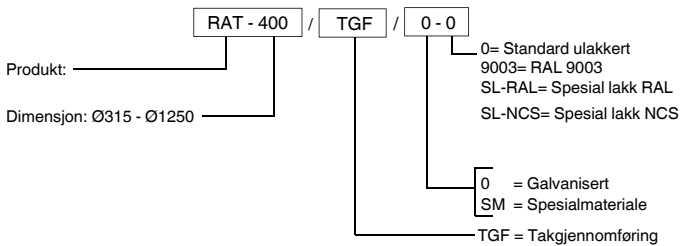

BESTILLINGSKODE, RAT