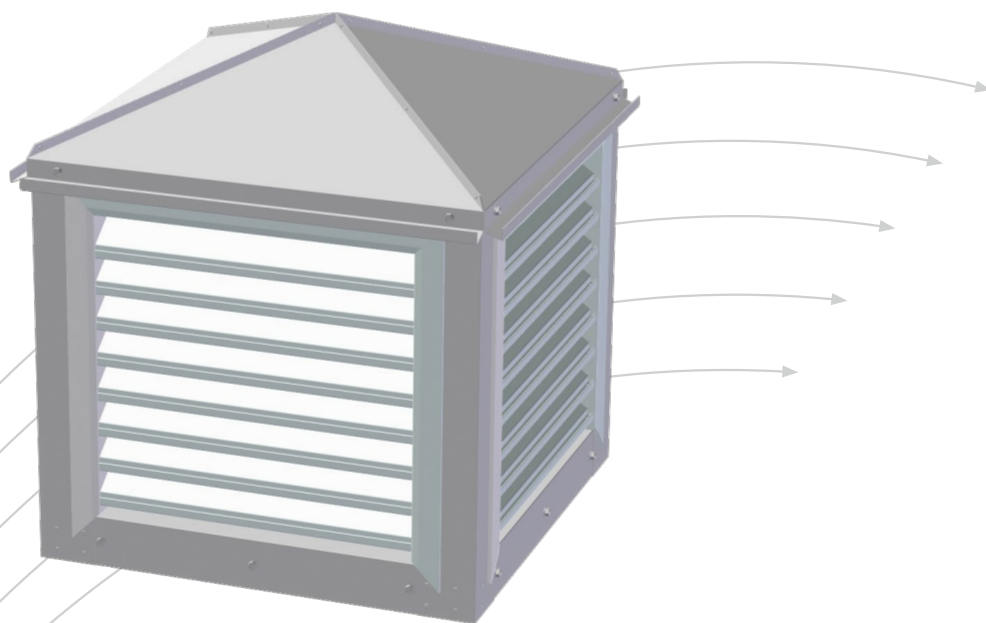

RAT

Takhatt for inntak og avkast

- Vannsikker
- Lett å rengjøre
- Demonterbart tak
- God fordeling over rist

TROX® TECHNIK

Auranor

TROX Auranor AS

Auranorvegen 6
2770 Jaren

Telefon +47 61 31 35 00

e-post: office-no@troxgroup.com
www.trox.no

RAT

ANVENDELSE

RAT kan benyttes både for inntak og avkast på tak.

UTFØRELSE

RAT er bygd på en bunnramme av vinkel-profiler og har RIA ytterveggstrister i fire sider. Ristene har smådyrsikker netting. For å skape jevn luftfordeling og forhindre vanninntrengning er enheten utstyrt med et innvendig fordelingsrør. RAT har anslutning med nippelmål i bunnplata. Isolert takgjennomføring leveres som tilbehør. Takgjennomføringen har tett bunnplate for tilkobling av ønsket kanaldimensjon.

MATERIALE OG OVERFLATEBEHANDLING

RAT er produsert i galvanisert stål. RIA ytterveggstristene er utført i aluminium. Takgjennomføringen er produsert i galvanisert stål og isolert med mineralull med glassfiberduk.

RAT kan på forespørsel leveres lakkert. Som spesialmateriale kan det leveres rustfritt stål, syrefast stål eller Magnelis.

HURTIGVALG

Type	RAT [m³/h]		
	40Pa	50Pa	60Pa
315		1500	
400	2196	2520	2844
500	3168	3600	3960
630	6120	6480	7200
800	9540	10800	11880
1000	14400	16200	18000
1250	22320	25200	28080

Tabell 1, tabellen viser luftmengde i m³/h

BESTILLINGSKODE, RAT