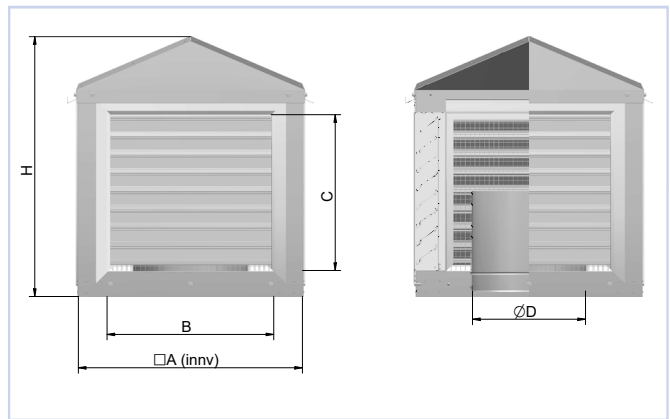

MÅL OG VEKT, RAT

Dim.	D	A	B	C	H	Vekt-RAT [kg]	Vekt-TGF [kg]
315	314	615	450	430	700	27	40
400	399	700	535	490	780	34	44
500	499	800	635	560	870	43	56
630	629	930	765	650	990	56	67
800	799	1100	935	770	1145	77	82
1000	999	1300	1135	910	1325	106	98
1250	1249	1550	1385	1085	1555	143	119

Tabell 2

Figur 1, RAT