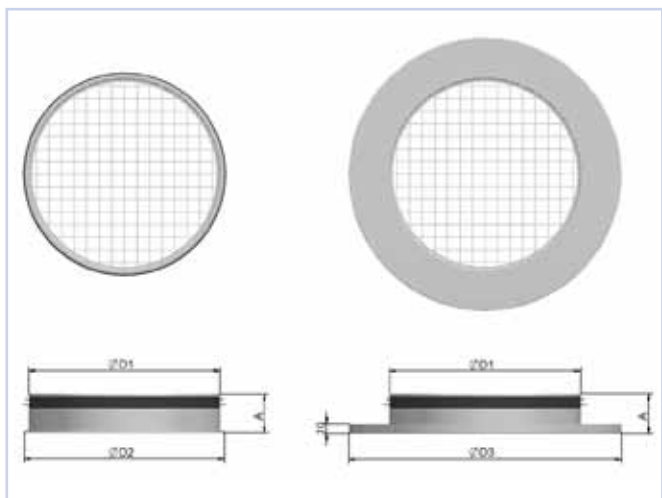

Tabell 1

Figur 1

MONTERING

Kan monteres direkte i spirorør

VEDLIKEHOLD

Rengjøres med fuktig klut eller støvsuges etter behov.

MILJØ

Forespørsel vedrørende byggvaredeklarasjon kan rettes til en av våre selgere, eller finnes på vår hjemmeside: www.trox.no

Retten til endringer forbeholdes.