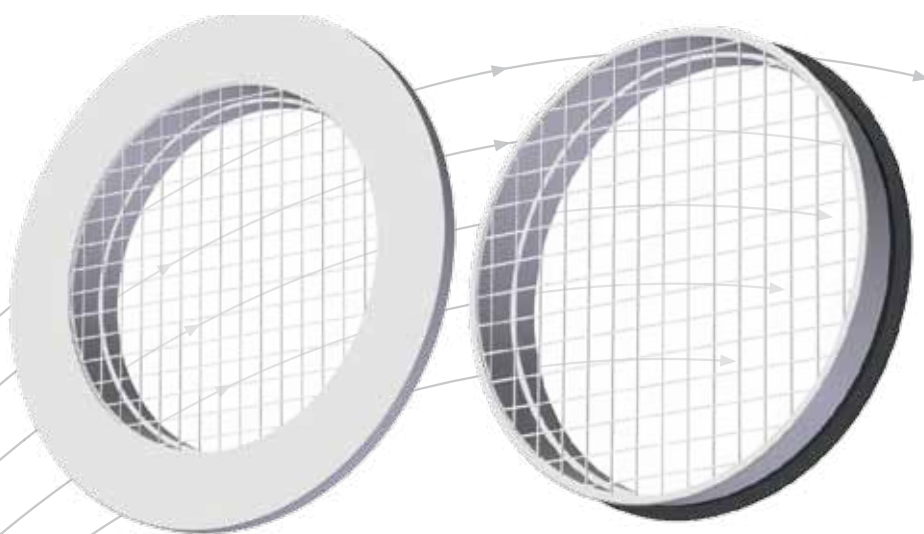

ESNU

Nettingrist

- Enkel montasje
- Leveres med eller uten pynteflens

TROX® TECHNIK

Auranor

TROX Auranor Norge AS

Postboks 100
2712 Brandbu

Telefon +47 61 31 35 00
Telefaks+47 61 31 35 10
e-post: firmapost@auranor.no
www.trox.no